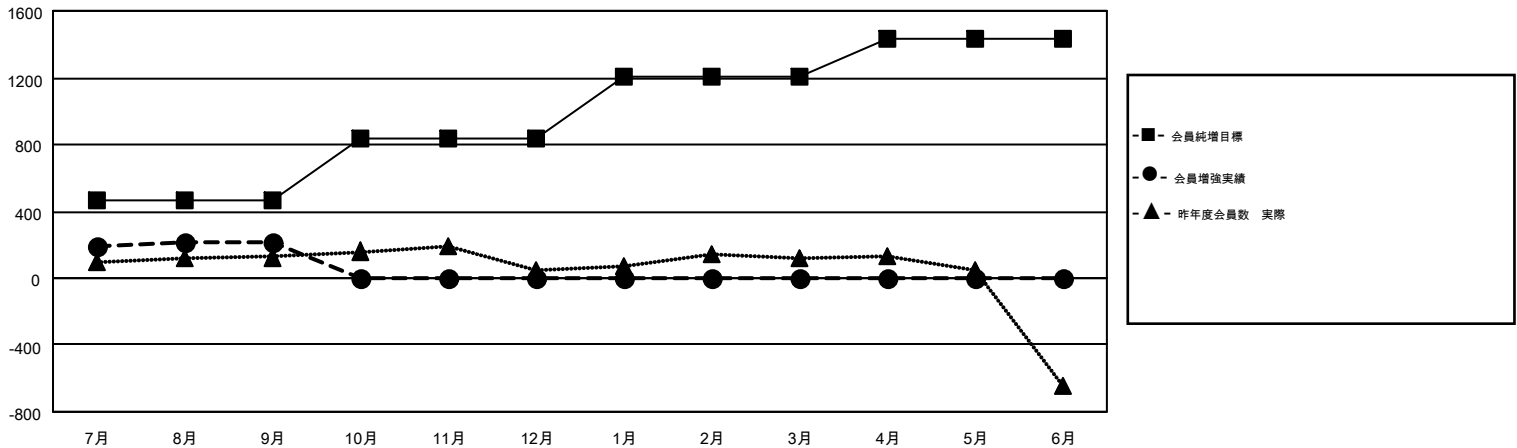

GMT MONTHLY MEMBERSHIP PROGRESS REPORT

Results as of: 9/30/2017

Multiple District 335

LOCATION: JAPAN

GMT: MASAYOSHI MARUYAMA, YASUHISA NAKAMURA

GMT会則地域 5

クラブ				名			
結果: 2017-2018				結果: 2017-2018			
四半期	新クラブ目標	新クラブ	解散クラブ	四半期	会員純増目標	会員増強実績	退会者(転籍を含む)実際
7月/8月/9月	1	0	0	7月/8月/9月	465	419	199
10月/11月/12月	1	0	0	10月/11月/12月	375	0	0
1月/2月/3月	3	0	0	1月/2月/3月	370	0	0
4月/5月/6月	1	0	0	4月/5月/6月	220	0	0

新クラブ目標及び実績累計

会員目標及び実績累計

解散クラブ: 0	203 CLUBS OF 415 一名以上の新会員を登録	男女別 男性 11,284 (77.50%) 女性 3,276 (22.50%)
退会者 物故会員 40 クラブ解散 0 その他 159 合計 199	会員累計データを見るには、ここをクリック	世帯主/家族会員合計 4,433 国際会費半額の家族会員 2,386