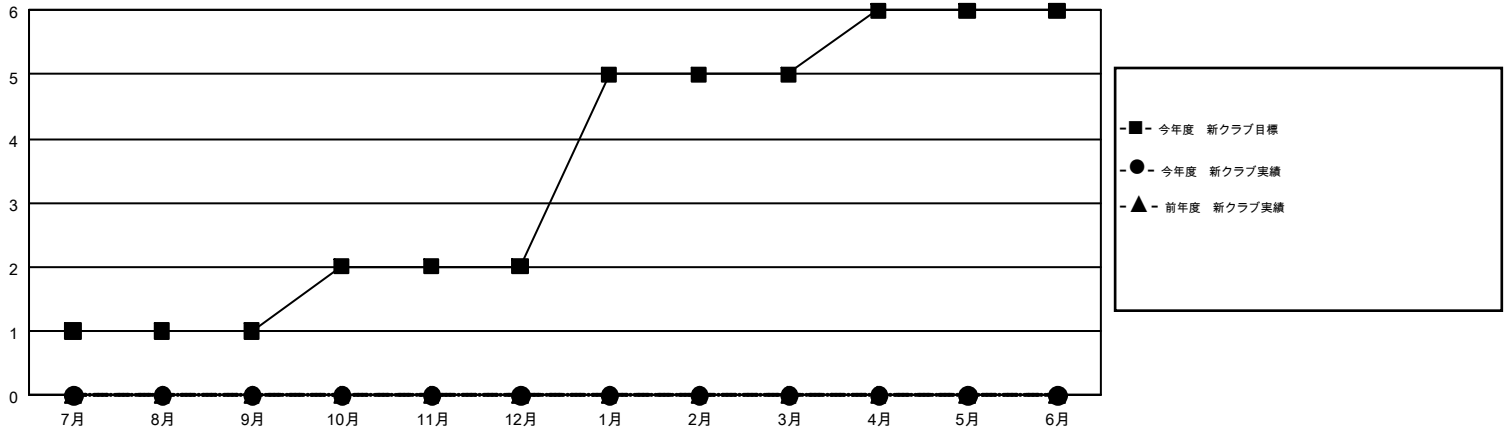

GMT MONTHLY MEMBERSHIP PROGRESS REPORT

Results as of: 9/30/2017

Multiple District 335

LOCATION: JAPAN

GMT: MASAYOSHI MARUYAMA, YASUHISA NAKAMURA

GMT会則地域 5

クラブ				名			
結果: 2017-2018				結果: 2017-2018			
四半期	新クラブ目標	新クラブ	解散クラブ	四半期	会員純増目標	会員増強実績	退会者(転籍を含む)実際
7月/8月/9月	1	0	0	7月/8月/9月	465	419	199
10月/11月/12月	1	0	0	10月/11月/12月	375	0	0
1月/2月/3月	3	0	0	1月/2月/3月	370	0	0
4月/5月/6月	1	0	0	4月/5月/6月	220	0	0

新クラブ目標及び実績累計

会員目標及び実績累計

解散クラブ: 0	203 CLUBS OF 415 一名以上の新会員を登録	男女別 男性 11,284 (77.50%) 女性 3,276 (22.50%)
退会者 物故会員 40 クラブ解散 0 その他 159 合計 199	会員累計データを見るには、ここをクリック	世帯主/家族会員合計 4,433 国際会費半額の家族会員 2,386